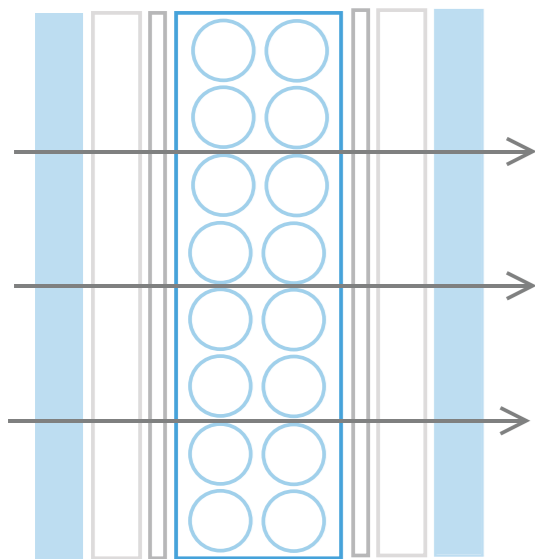

НАУЧНЫЙ ПОДХОД DREAMGLASS®

Выключите электричество - стекло станет матовым; включите, и стекло перейдет в прозрачный режим. Это стало возможно благодаря инновационной технологии. Пленка, состоящая из диспергированных в полимерной матрице жидких кристаллов, запекается между двумя стеклами. При подаче небольшого тока на пленку, молекулы кристаллов выстраиваются и пропускают свет. Когда подача электричества прекращается, молекулы моментально меняют расположение на хаотичное, делая стекло матовым, тем самым обеспечивая конфиденциальность помещения.

Электричество включено

Молекулы жидких кристаллов выстраиваются и пропускают свет